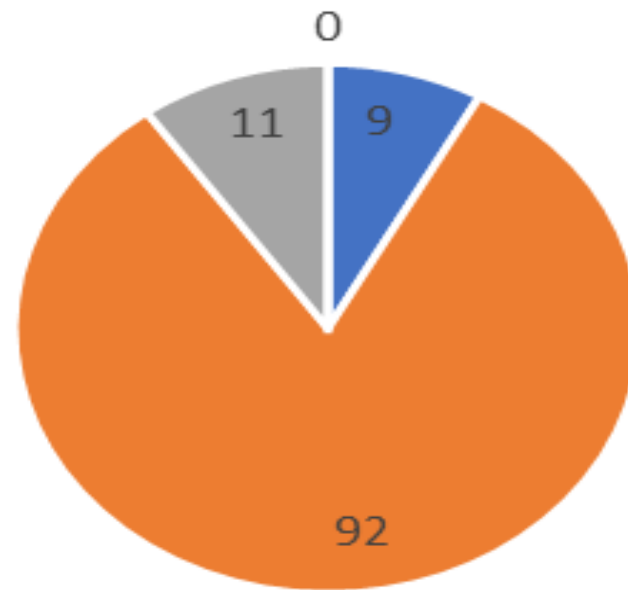

Maret

■ Aspirasi   ■ Informasi   ■ Pengaduan   ■ Permintaan Data