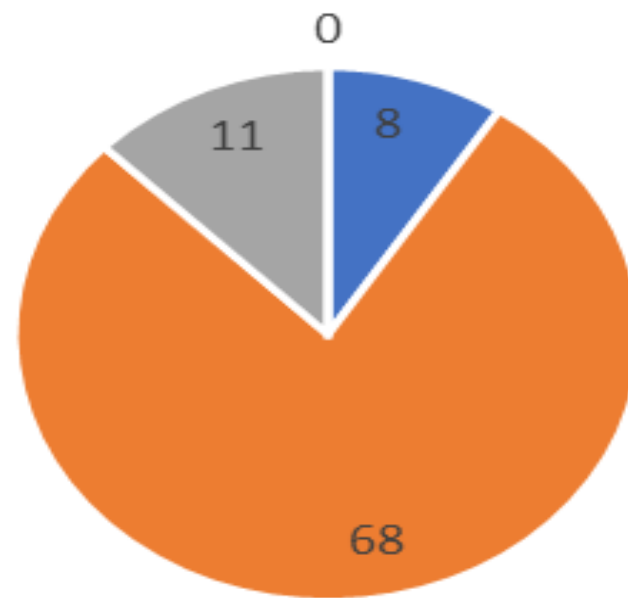

INFOGRAFIS KUNJUNGAN PADA  
DIREKTORAT JENDERAL  
KELEMBAGAAN  
DI ULT PINTU

<b>Bulan</b>	<b>Aspirasi</b>	<b>Informasi</b>	<b>Pengaduan</b>	<b>Permintaan Data</b>	<b>Total</b>
<b>Januari</b>	10	61	27	1	99
<b>Februari</b>	24	67	23	2	116
<b>Maret</b>	9	92	11	0	112
<b>April</b>	8	68	11	0	87
<b>Mei</b>	9	39	19	0	67
<b>Juni</b>	11	18	14	1	44
<b>Juli</b>	29	45	51	1	126
<b>Agustus</b>	14	28	38	1	81

## Februari

■ Aspirasi   ■ Informasi   ■ Pengaduan   ■ Permintaan Data

Maret

■ Aspirasi   ■ Informasi   ■ Pengaduan   ■ Permintaan Data

April

■ Aspirasi   ■ Informasi   ■ Pengaduan   ■ Permintaan Data

Mei

■ Aspirasi ■ Informasi ■ Pengaduan ■ Permintaan Data