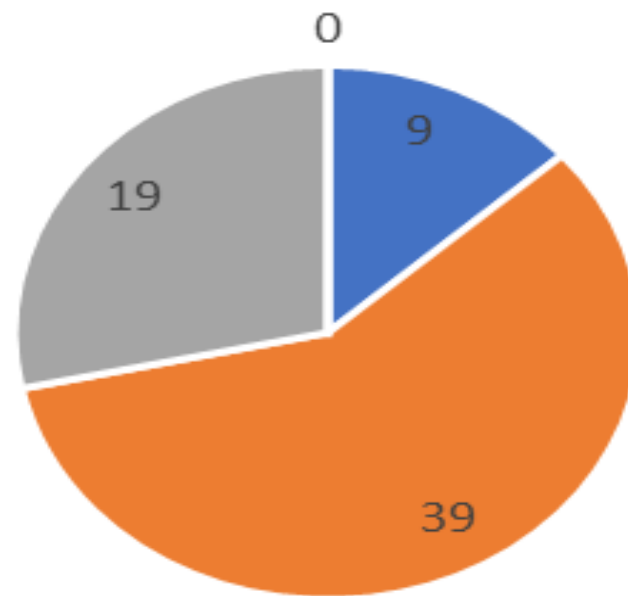

INFOGRAFIS KUNJUNGAN PADA  
DIREKTORAT JENDERAL  
KELEMBAGAAN  
DI ULT PINTU

<b>Bulan</b>	<b>Aspirasi</b>	<b>Informasi</b>	<b>Pengaduan</b>	<b>Permintaan Data</b>	<b>Total</b>
<b>Januari</b>	10	61	27	1	99
<b>Februari</b>	24	67	23	2	116
<b>Maret</b>	9	92	11	0	112
<b>April</b>	8	68	11	0	87
<b>Mei</b>	9	39	19	0	67
<b>Juni</b>	11	18	14	1	44
<b>Juli</b>	29	45	51	1	126
<b>Agustus</b>	14	28	38	1	81

## Februari

■ Aspirasi   ■ Informasi   ■ Pengaduan   ■ Permintaan Data

Maret

■ Aspirasi   ■ Informasi   ■ Pengaduan   ■ Permintaan Data

April

■ Aspirasi   ■ Informasi   ■ Pengaduan   ■ Permintaan Data

Mei

■ Aspirasi ■ Informasi ■ Pengaduan ■ Permintaan Data