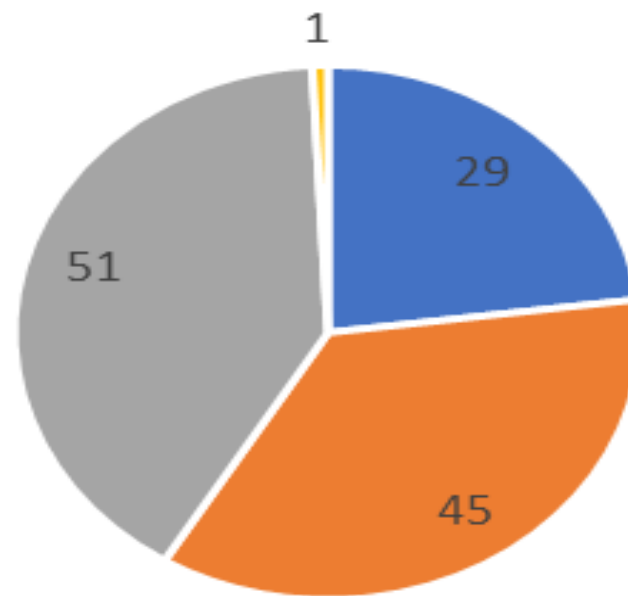

Juli

■ Aspirasi   ■ Informasi   ■ Pengaduan   ■ Permintaan Data