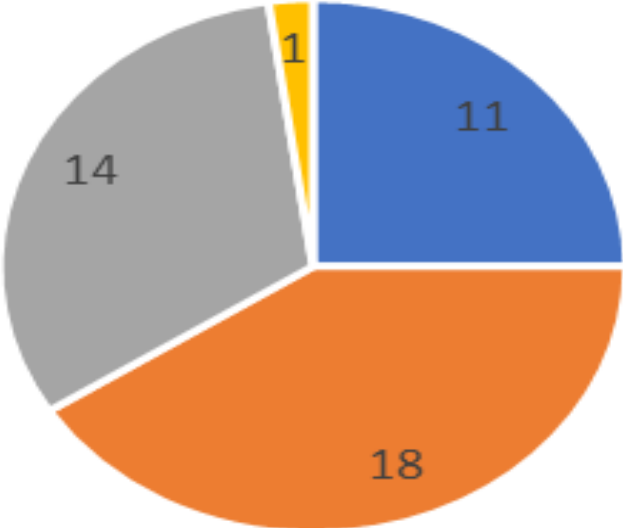

Juni

■ Aspirasi   ■ Informasi   ■ Pengaduan   ■ Permintaan Data