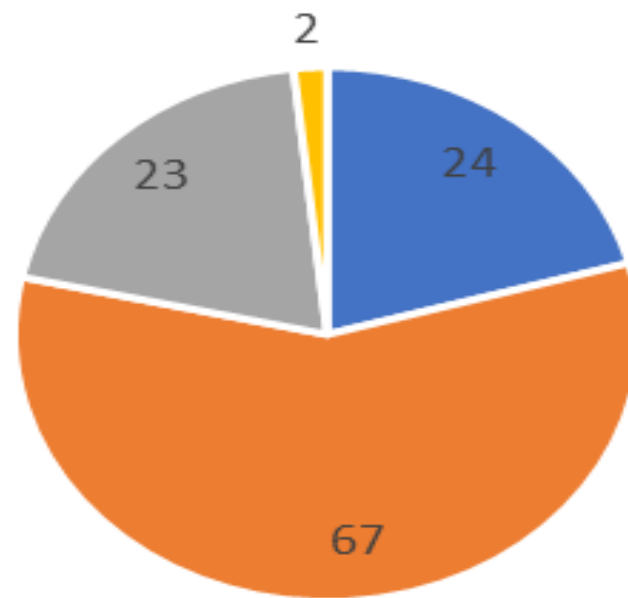

Februari

■ Aspirasi   ■ Informasi   ■ Pengaduan   ■ Permintaan Data