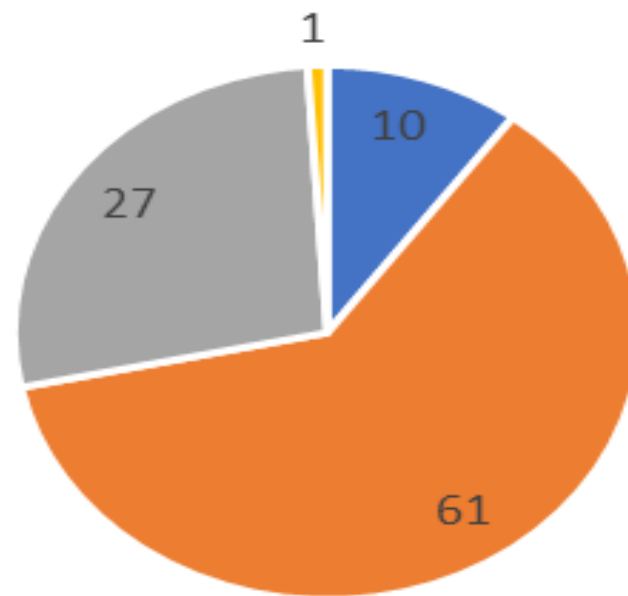

Bulan	Aspirasi	Informasi	Pengaduan	Permintaan Data	Total
Januari	10	61	27	1	99
Februari	24	67	23	2	116
Maret	9	92	11	0	112
April	8	68	11	0	87
Mei	9	39	19	0	67
Juni	11	18	14	1	44
Juli	29	45	51	1	126
Agustus	14	28	38	1	81

Januari

■ Aspirasi   ■ Informasi   ■ Pengaduan   ■ Permintaan Data